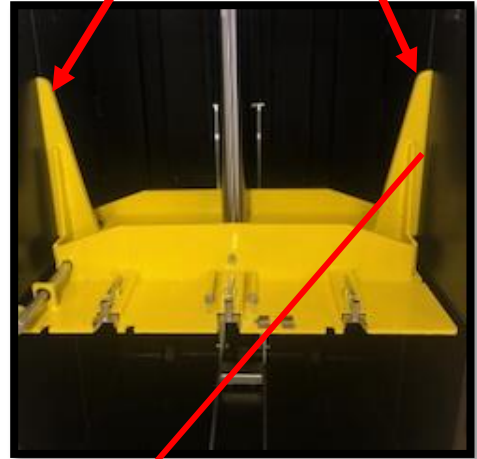

MERK bare hos Unibaler:
Ekstra forsterket pressplate med støtte på hver side, for å minimere skjevbelastning!